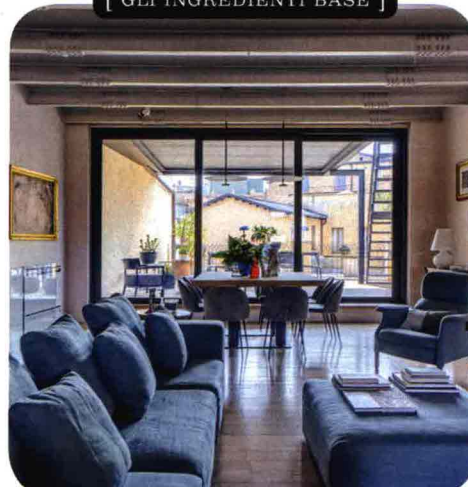

{ SCUOLA DI STILE }

contemporaneo

[GLI INGREDIENTI BASE]

In puro cotone il COPRILETTO Art Paper [Fazzini, cm 270x270 € 175].

A 4 luci il LAMPADARIO Iguazú in vetro e metallo [Ideal Lux, cm 90x14x110h € 329].

Per una casa efficiente e attuale: porte scorrevoli, sistemi modulari a parete, tavoli allungabili. E un ampio divano davanti alla tv!

[SHOPPING LIST]

- ① Con cornice per la tv il SISTEMA da parete Wallover [Caccaro, cm 300x45,5x150h € 4.194].
- ② Vetro fumé nel VASO Silhouette [Eva Solo, cm 22h € 60].
- ③ Allungabile il TAVOLO Board con piano in legno [Alf DaFrè, cm 200/280x 100x75h].
- ④ Velluto tecnico color piombo e ottone anticato per la SEDIA Drop [Bontempi Casa, cm 58x59x82h € 689].
- ⑤ Girasoli nel CUSCINO in cotone [Bella Vita, cm 40x40 € 14,40].

①